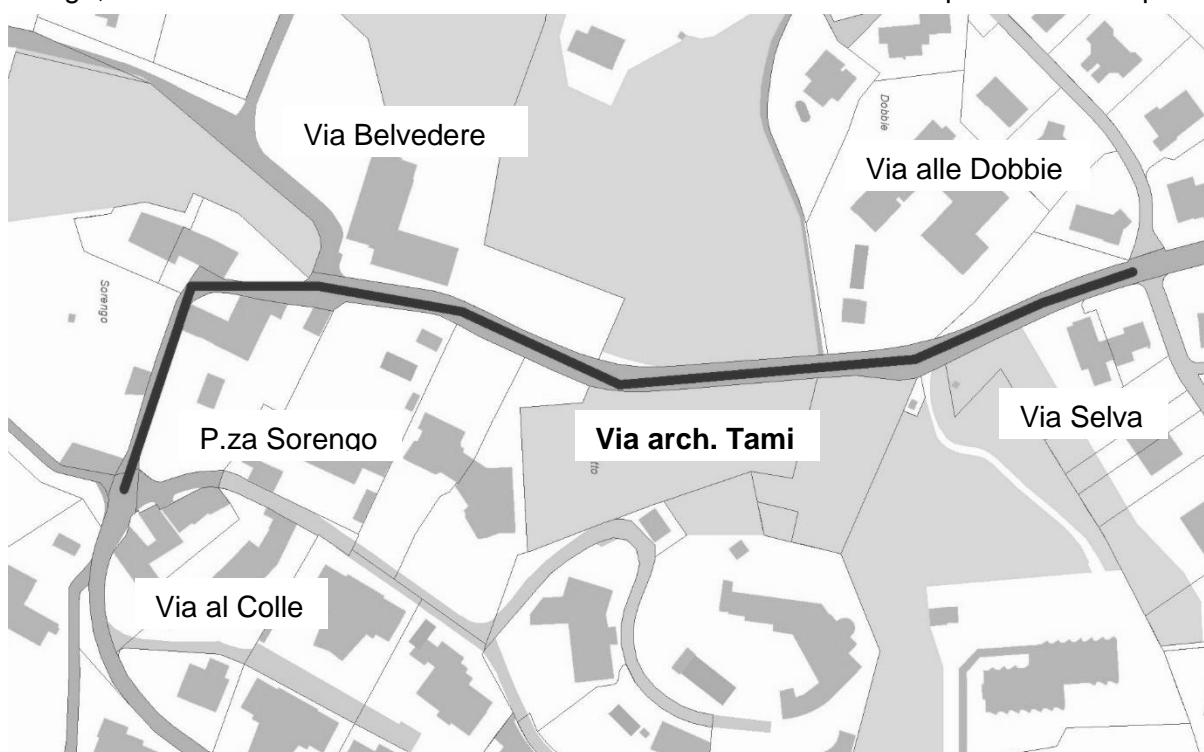

COMUNE DI SORENGO

UFFICIO TECNICO

Chiusura temporanea di via arch. Rino Tami / via al Colle

Vi informiamo che sabato 28 ottobre 2017 in occasione della manifestazione inaugurale per la nuova illuminazione pubblica, la via arch. R. Tami, dall'incrocio con le vie alle Dobbie e Selva alla piazzetta di Sorengo, sarà chiusa al traffico veicolare tra le 18:00 e le 19:00 e come da piantina sotto riportata.